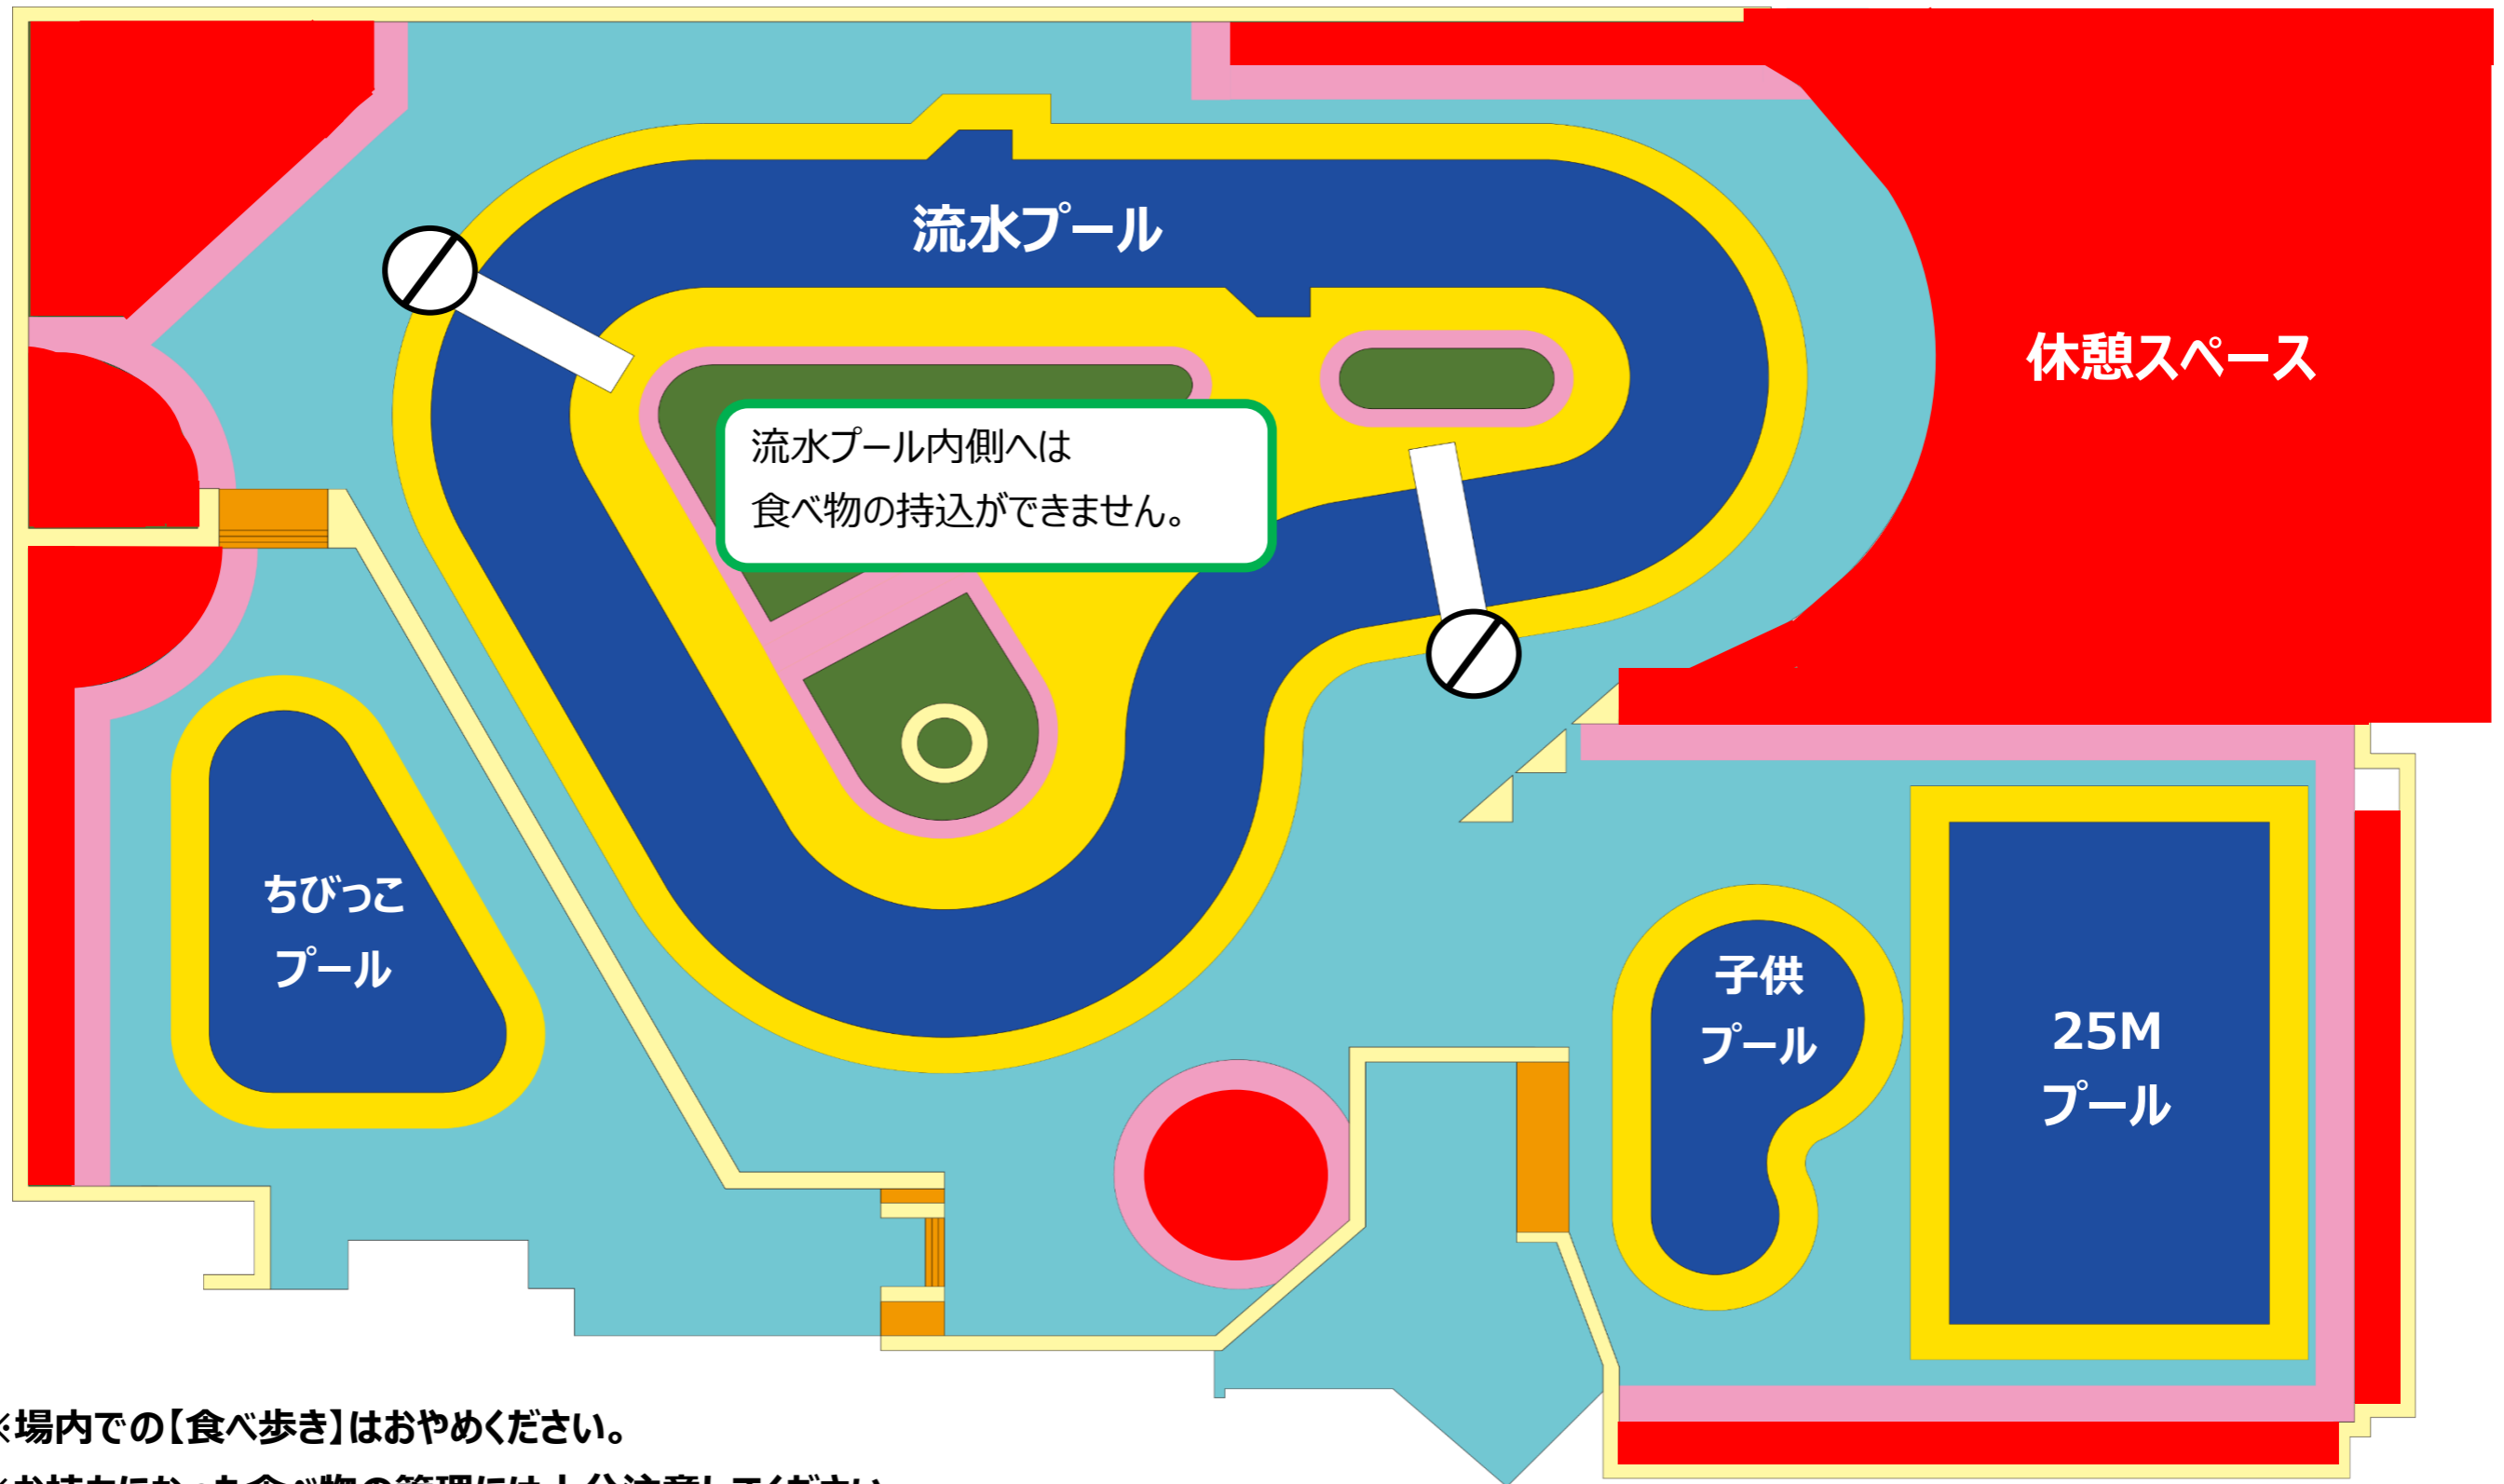

浦安市営東野プール 食事エリア案内マップ

● **食事エリア** ■ **の人工芝エリア** (流水プール内側エリアを除く) 及び **休憩スペースエリア**

※場内での【食べ歩き】はおやめください。

※お持ちになった食べ物の管理には十分注意してください。

※食事が出たゴミはお持ち帰りください。